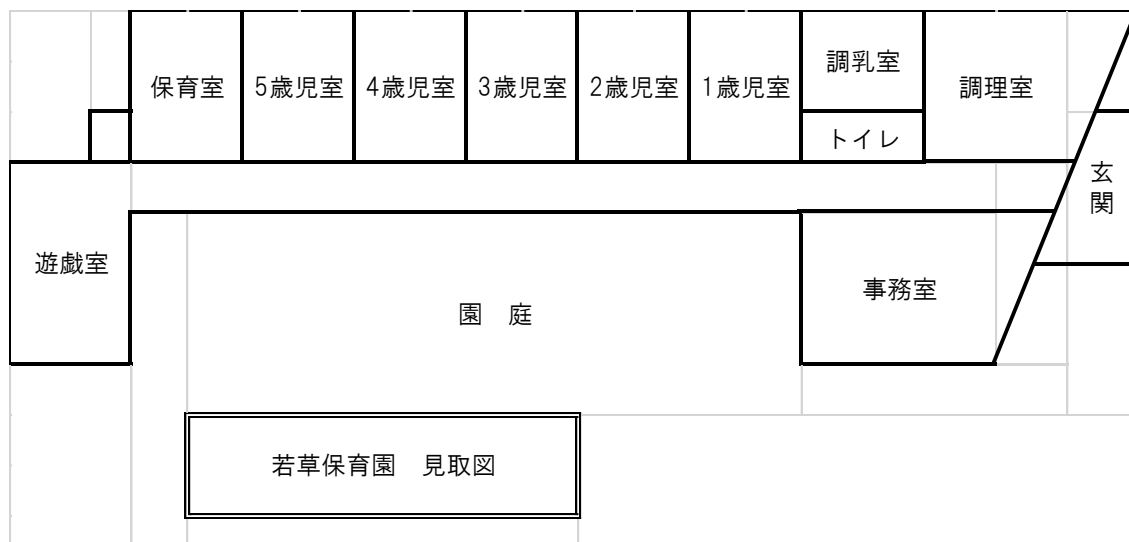

開放日	開放時間	対象者
毎週 月曜日～金曜日	9:00～10:50	保護者同伴の未入园児
	15:00～16:00	保護者同伴の未入园児 小学生

※園庭開放の実施内容は変更することもありますのでご了承ください。

むつみ第二保育園

所在地：東京都八丈島八丈町三根 505 番地 1

電話・FAX：04996-2-2421

開園日：昭和48年7月1日

募集人数

0歳児	1歳児	2歳児	3歳児	4歳児	5歳児	合計
—	6人	6人	20人	30人	30人	92人

園庭開放

開放日	開放時間	対象者
毎週 月曜日～金曜日	8:30～10:50	保護者同伴の未入园児
	15:00～16:00	保護者同伴の未入园児 小学生

※園庭開放の実施内容は変更することもありますのでご了承ください。

若草保育園

所在地：東京都八丈島八丈町大賀郷 78 番地

電話・FAX：04996-2-0724

開園日：昭和 28 年 6 月 1 日

募集人数

0 歳児	1 歳児	2 歳児	3 歳児	4 歳児	5 歳児	合計
—	6 人	6 人	20 人	30 人	30 人	92 人

園庭開放

開放日	開放時間	対象者
毎週 月曜日～金曜日	9:00～10:50	保護者同伴の未入园児

※園庭開放の実施内容は変更することもありますのでご了承ください。

あおぞら保育園

所在地：東京都八丈島八丈町中之郷 2612 番地 1

電話・FAX：04996-7-0083

開園日：平成 23 年 4 月 1 日

募集人数

0 歳児	1 歳児	2 歳児	3 歳児	4 歳児	5 歳児	合計
3 人	6 人	6 人	20 人	30 人	30 人	95 人

園庭開放

開放日	開放時間	対象者
毎週 月曜日～金曜日	9:00～10:50	保護者同伴の未入园児
	15:00～16:00	保護者同伴の未入园児 小学生

※園庭開放の実施内容は変更することもありますのでご了承ください。