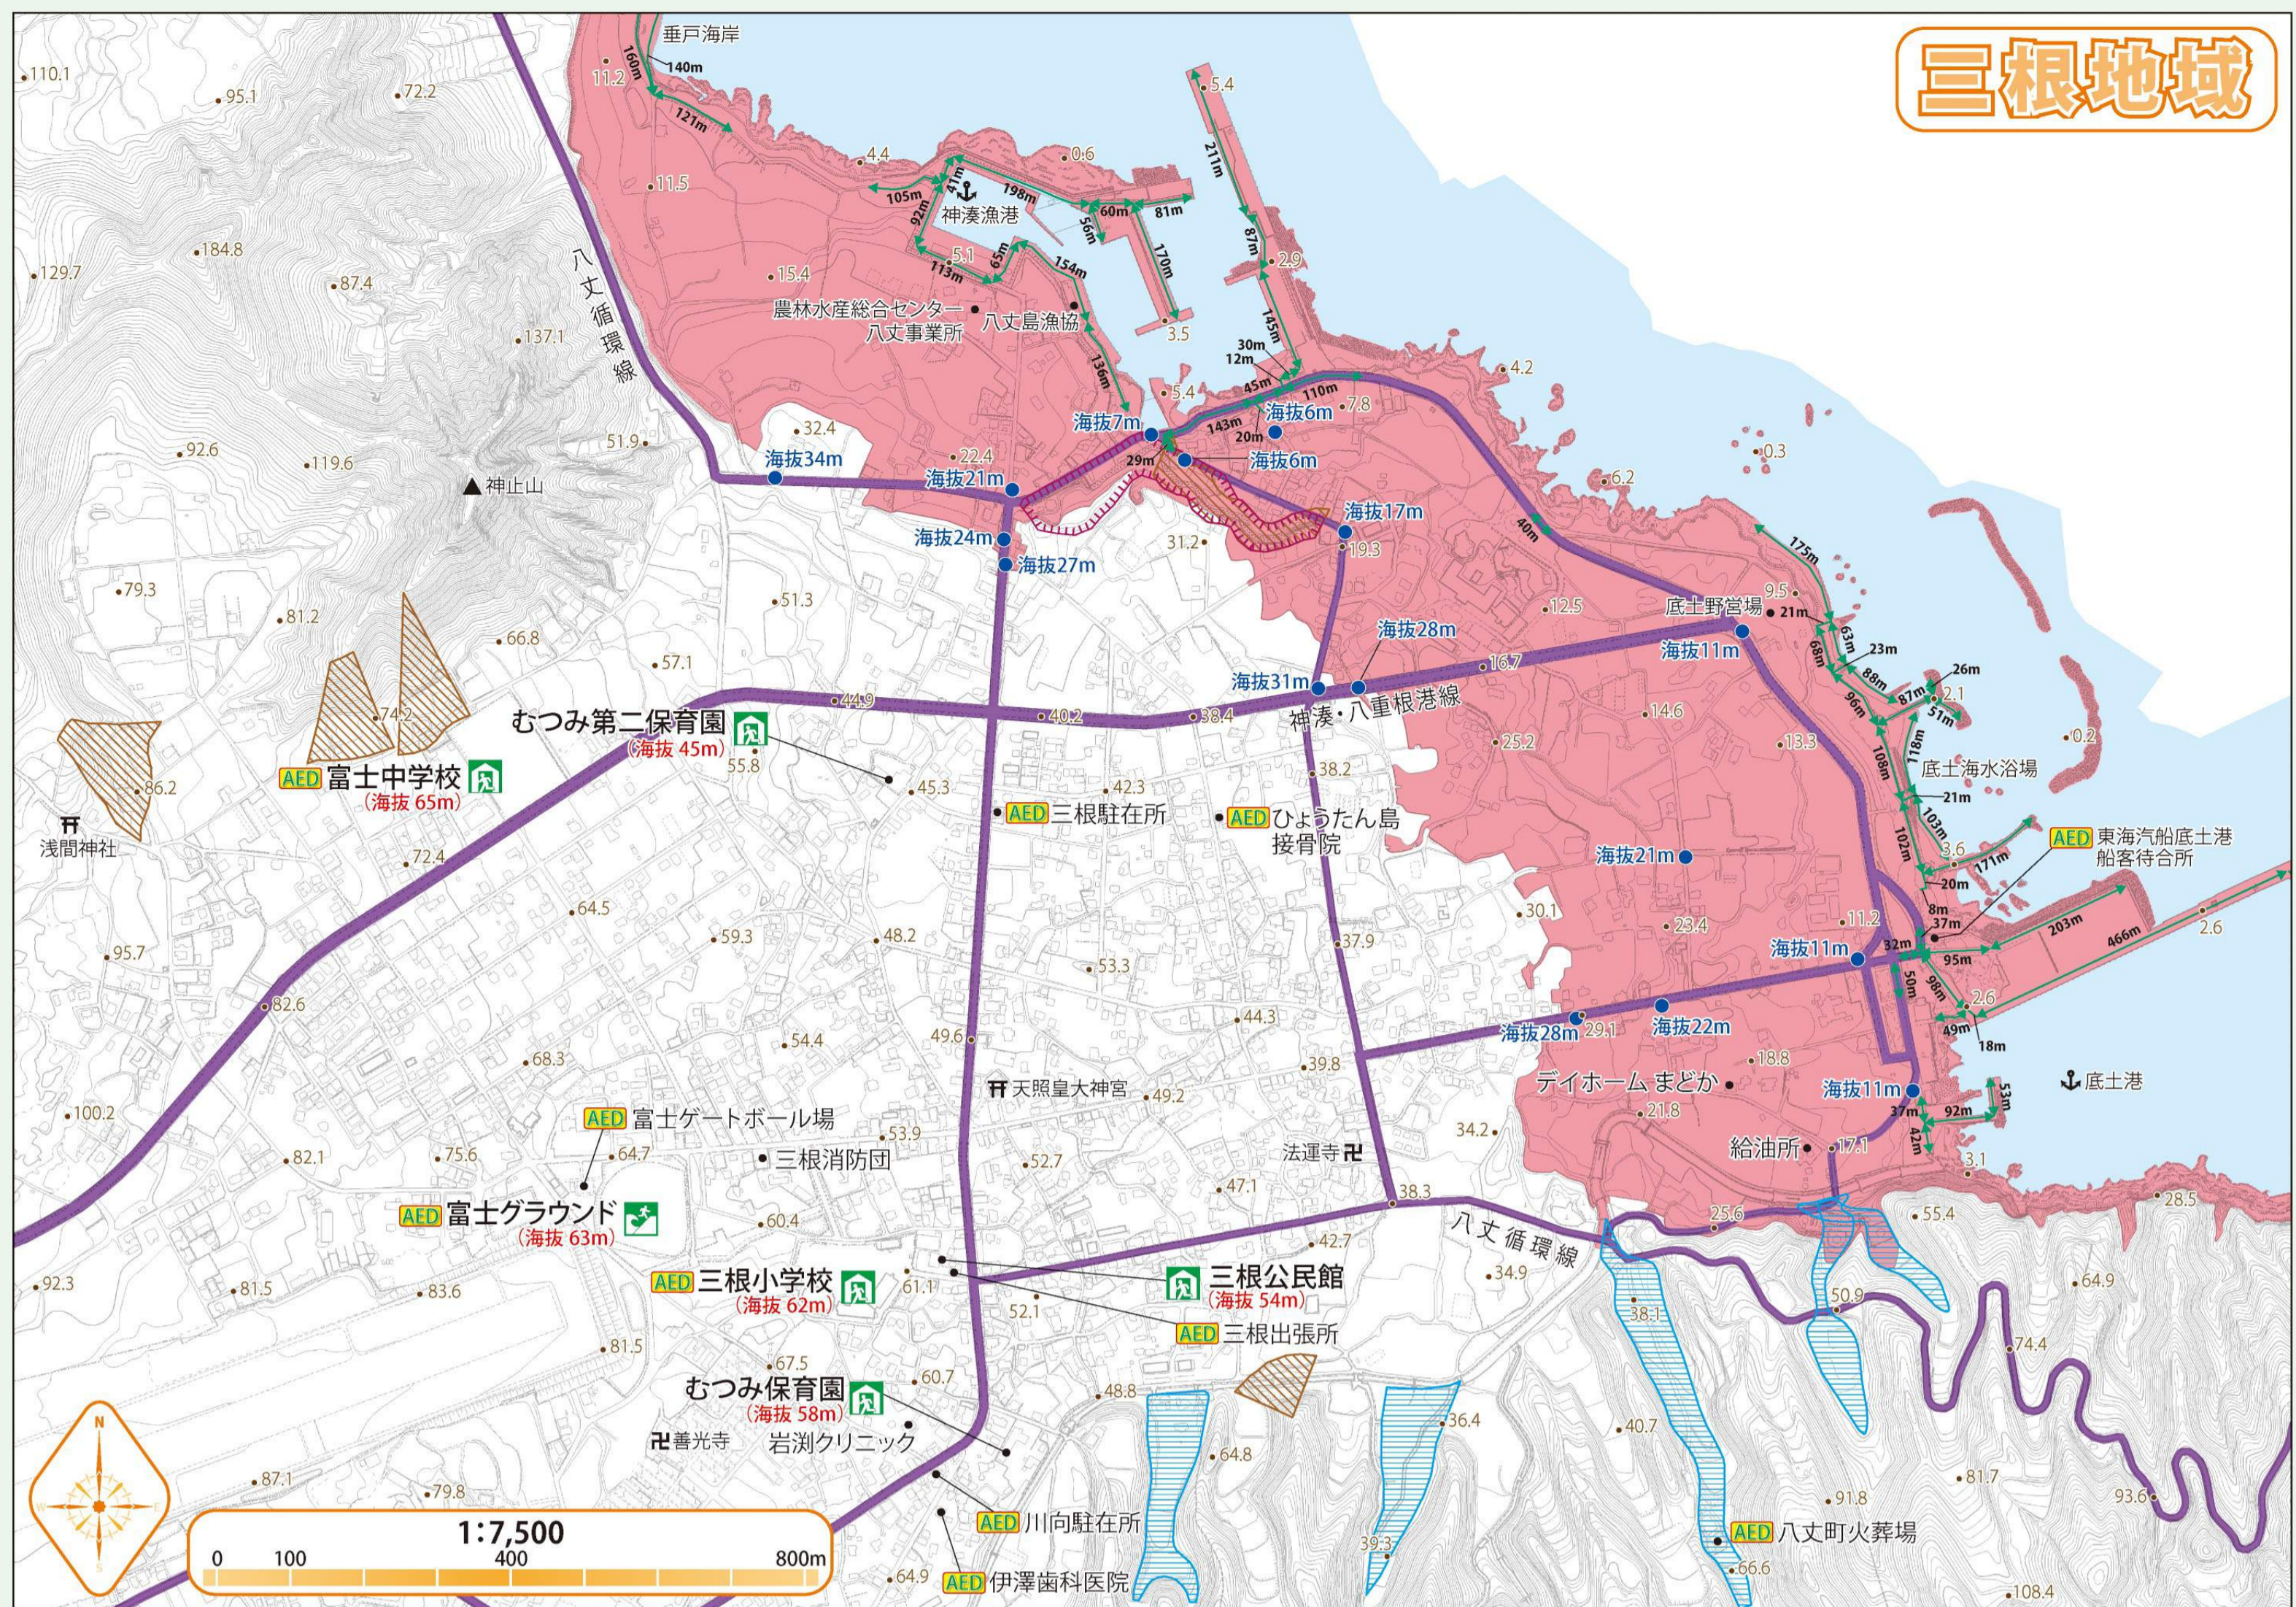

大賀郷地域

三根地域

榎立・中之郷地域

末吉地域

(平成26年度版)

この地図は、東京都知事の承認を受けて、東京都の地図を作成したものである。用途で転用することを禁ずる。(複製権) 海防省製図部 188号
この地図は、東京都知事の承認を受けて、東京都の地図を作成したものである。(複製権) 海防省製図部 188号
(印刷所) 東京印刷製図所