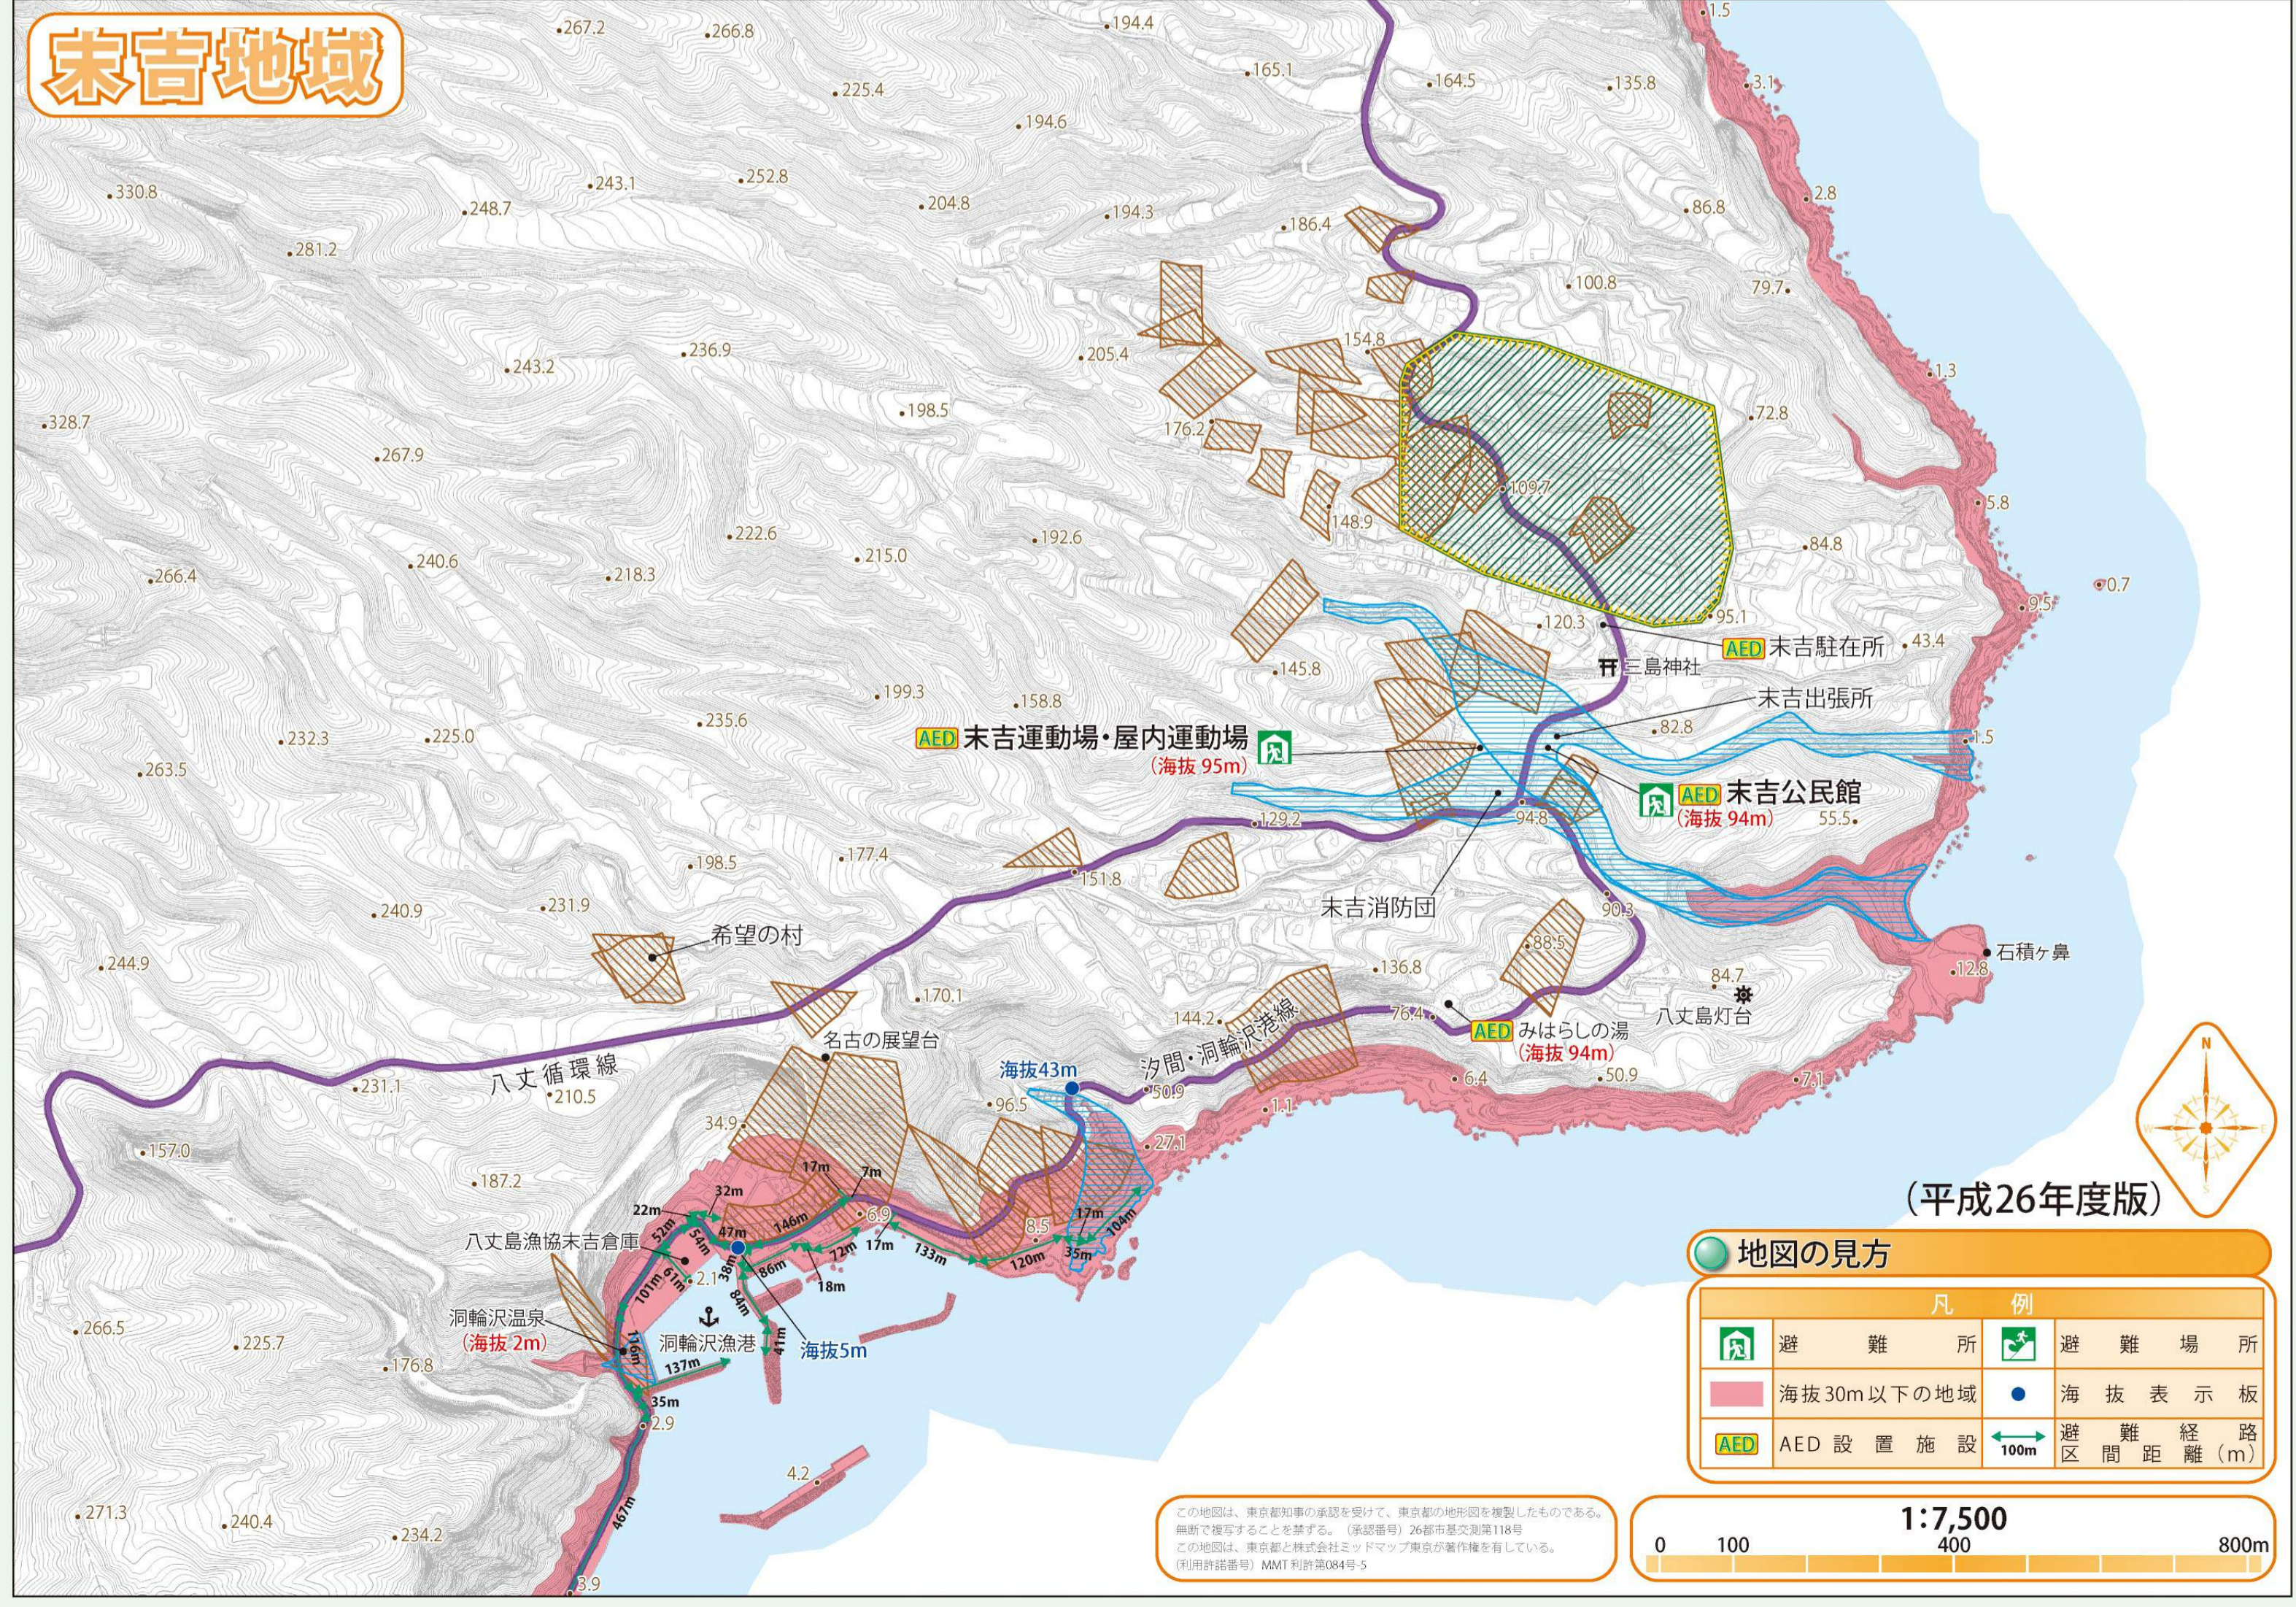

大賀郷地域

三根地域

榎立・中之郷地域

末吉地域

(平成26年度版)

この地図は、東京都知事の承認を受けて、東京都の地図を作成したものである。用途で転用することを禁ずる。(複製権) 海防省製図部 188号
この地図は、東京都知事の承認を受けて、東京都の地図を作成したものである。(複製権) 海防省製図部 188号
(印刷所) 東京印刷製図所