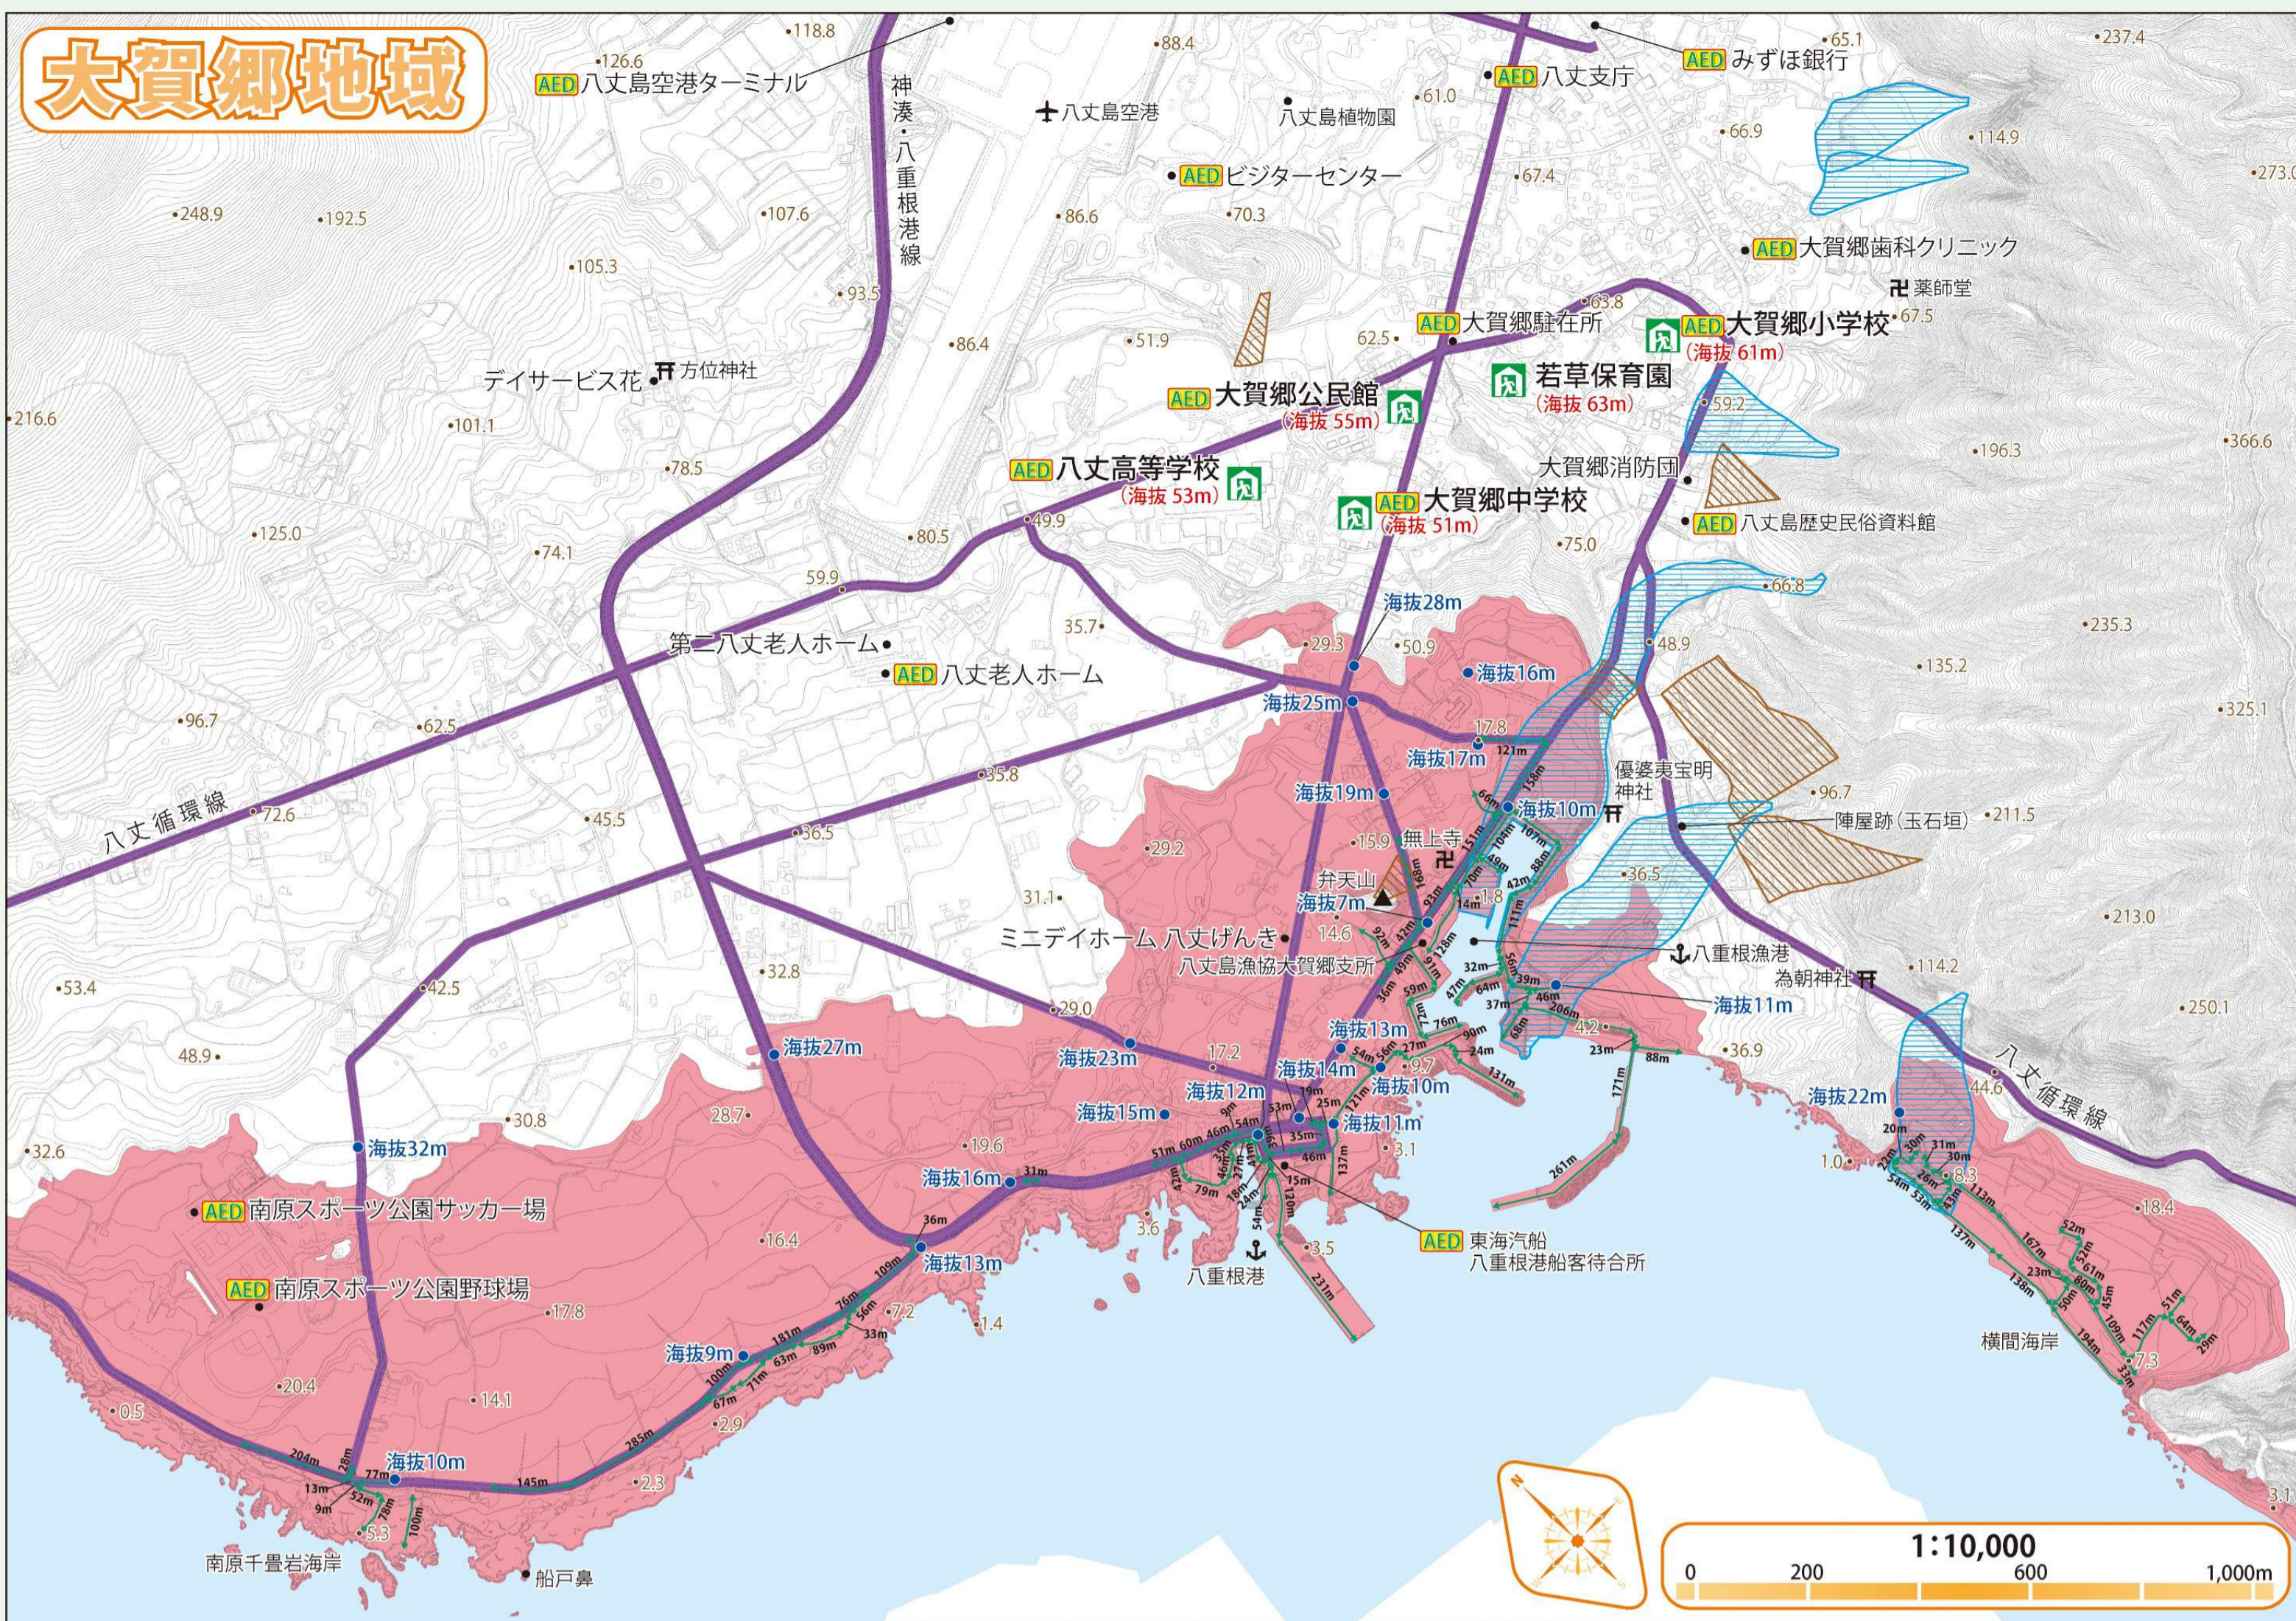

大賀郷地域

三根地域

榎立・中之郷地域

末吉地域

(平成26年度版)

この地図は、東京都知事の承認を受けて、東京都の地図を作成したものである。用途で転用することを禁ずる。(複製権) 海防省製図部 188号
この地図は、東京都知事の承認を受けて、東京都の地図を作成したものである。(複製権) 海防省製図部 188号
(印刷所) 東京印刷製図所