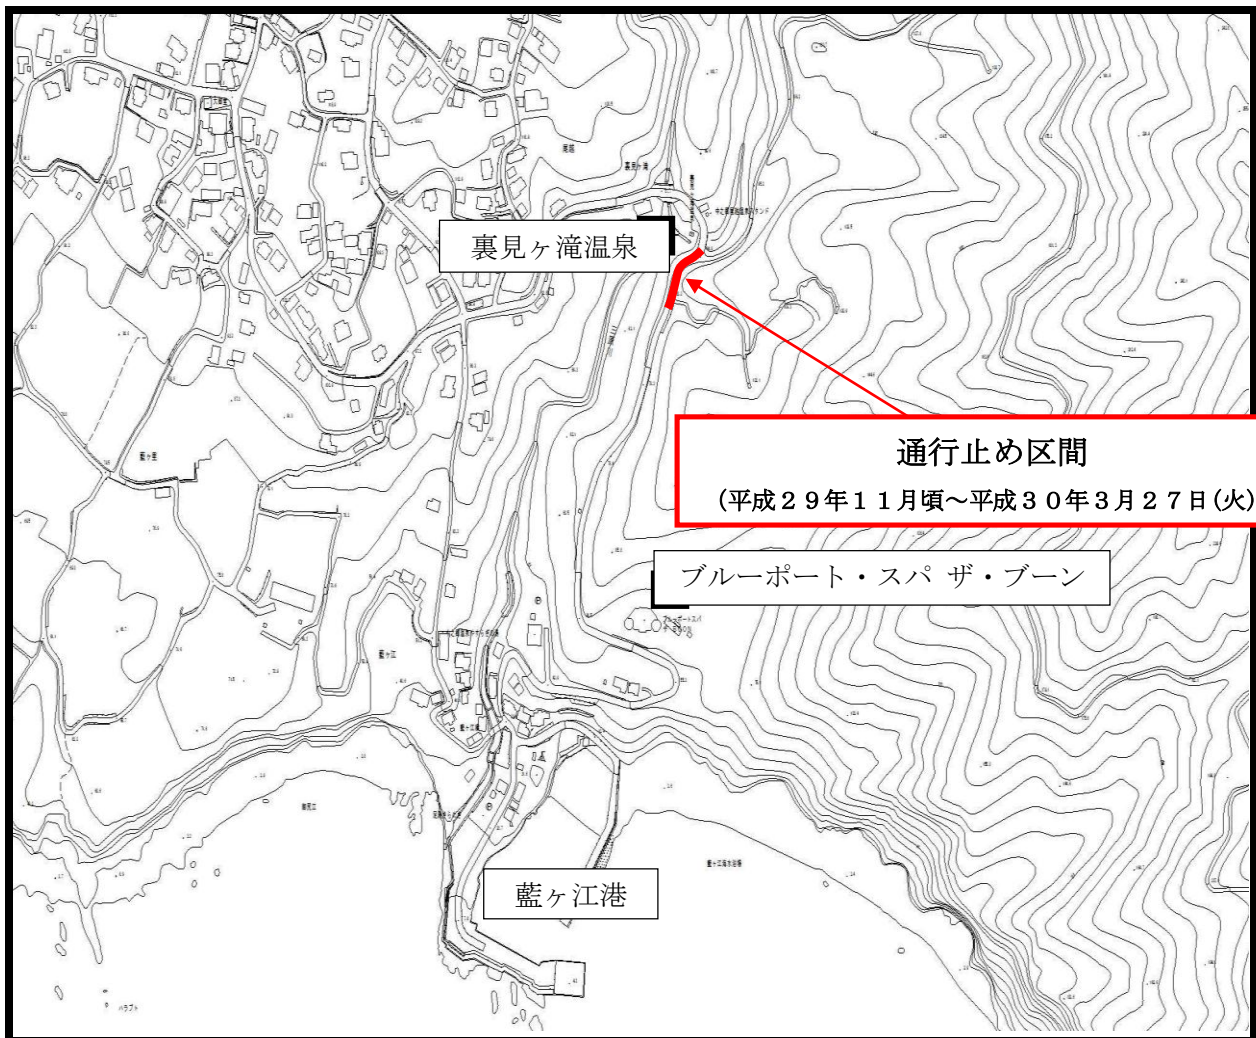

## 藍ヶ江線道路改良工事に伴う通行止めのお知らせ

改良工事に伴い、下記のとおり、通行ができなくなります。

皆さまには大変ご迷惑をお掛けしますが、ご協力をお願いします。

### 記

- 1 通行止め箇所 中之郷地内 『裏見ヶ滝温泉』～『ブルーポート・スパザ・ブーン』間  
約 100m 区間
- 2 通行止め予定期間 平成29年11月頃～平成30年3月27日(火)  
※工事の進捗に伴い、通行止めが予告無く解除される場合があります。

問い合わせ先：八丈町建設課

電話：2-1124